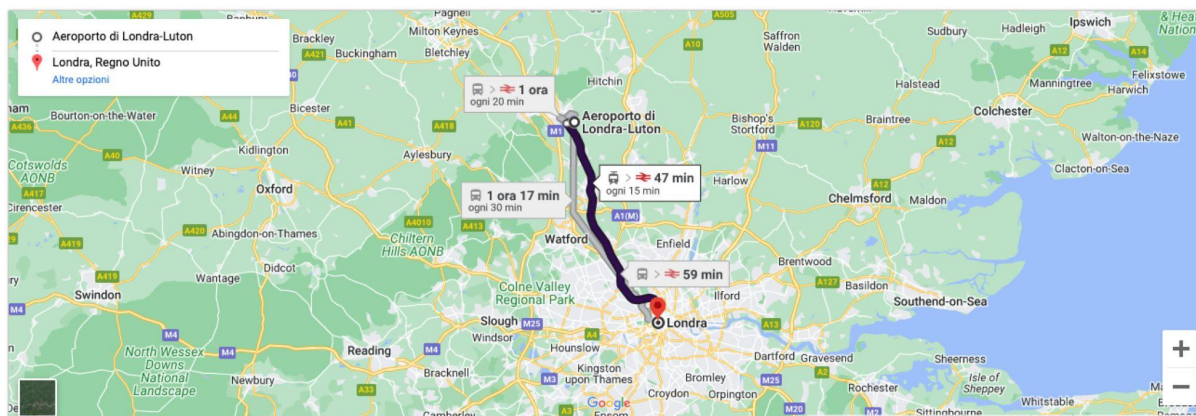

Mappa del percorso del Luton Express dall'aeroporto alla stazione di London St Pancras International

Informazioni generali

01 Prezzo dei biglietti

Il costo dei biglietti per il servizio ferroviario del Luton Airport Express può variare a causa di molti fattori diversi e di eventuali sconti disponibili. In genere i prezzi partono da 20£ a persona, ma per avere prezzi precisi e aggiornati si consiglia di visitare il sito web ufficiale.

02 Durata del viaggio

La durata del viaggio a bordo del treno Luton Airport Express è di circa 40 minuti.

03 Durata del viaggio

La durata tipica del viaggio è di circa 1 ora e 20 minuti. Una volta a bordo del taxi, il cliente ha la possibilità di godersi un viaggio confortevole per le strade di Londra.