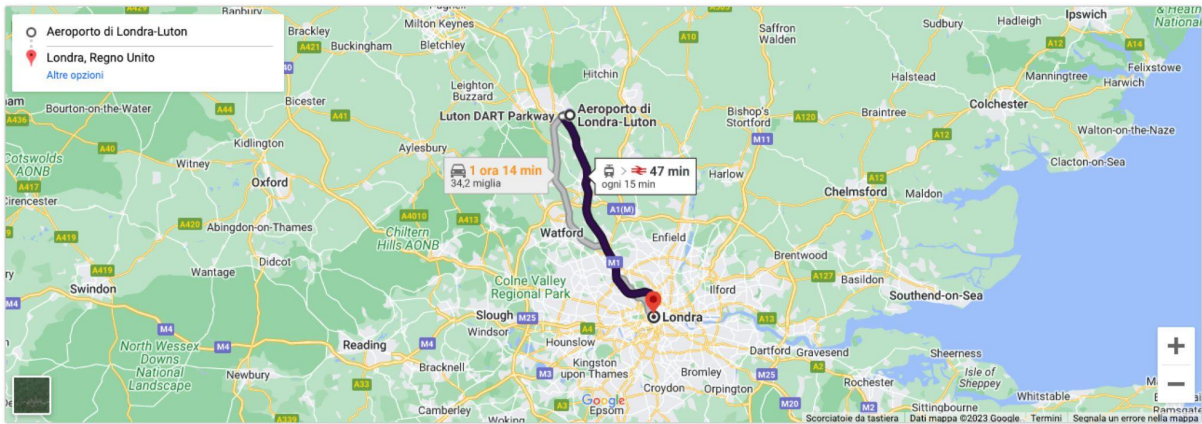

Nota: puoi leggere questo articolo [cliccando su questo link](#)

Come arrivare da Luton a Londra

Confronto dei sistemi di trasporto dall'Aeroporto di Luton (LTN) a Londra

L'aeroporto di Luton è situato a circa 56 chilometri (35 miglia) a nord del centro nevralgico di Londra. Fondato originariamente nel 1938 e noto come "Luton Municipal Airport", il sito inizialmente serviva principalmente per scopi militari durante la Seconda Guerra Mondiale. Tuttavia, nel dopoguerra, l'aeroporto si è lentamente evoluto in un centro vitale per l'aviazione civile. Il nome "Luton" deriva dalla vicina città del Bedfordshire, dove è situata la struttura.

Il traffico dei passeggeri dell'aeroporto di Luton è aumentato nel corso degli ultimi anni, rafforzando la sua reputazione come uno dei principali aeroporti della capitale del Regno Unito, dal momento che ha gestito con successo milioni di passeggeri all'anno. L'aeroporto ospita un'ampia gamma di compagnie aeree, come easyJet, Wizz Air, Ryanair, TUI Airways e British Airways. Queste compagnie collegano l'aeroporto a una vasta scelta di destinazioni, in grado di soddisfare le diverse esigenze dei viaggiatori in cerca di avventure, opportunità di lavoro e fughe di piacere.

Percorso in auto dall'aeroporto di Luton (LTN) a Londra: circa 56 km (35 miglia) dal centro città

Comparazione tra diversi mezzi di trasporto

Taxi privato

26£

1 ora e 20 minuti

Disponibile 24/7, tutti i giorni dell'anno.