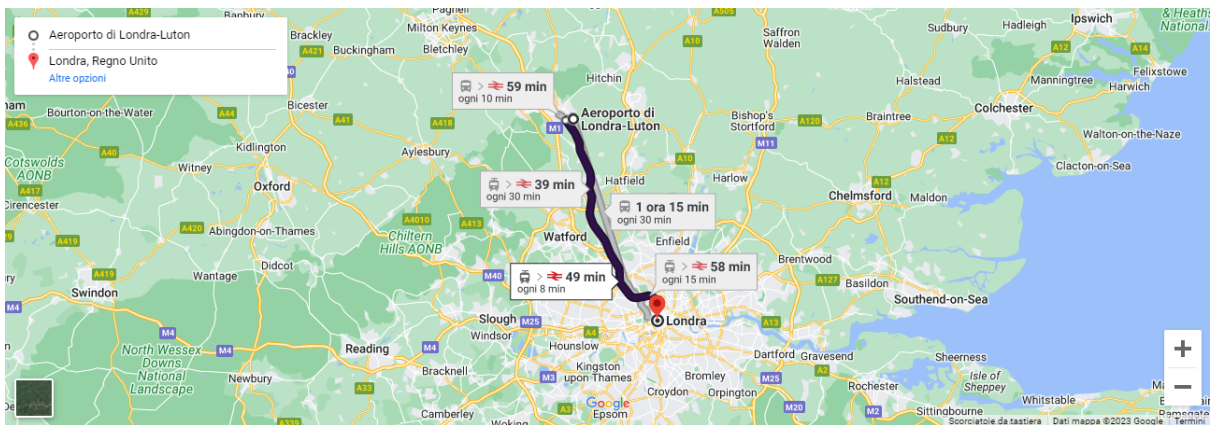

Informazioni generali

1 Prezzi dei biglietti

Il servizio National Express offre diverse opzioni di biglietto, tra cui Standard e Flessibile. I biglietti possono essere acquistati in anticipo tramite il sito web ufficiale o presso le biglietterie all'interno dell'aeroporto. La prenotazione online è solitamente la più consigliata perché spesso offre tariffe scontate e garantisce con certezza la disponibilità dei posti.

2 Fermate degli autobus

Gli autobus National Express hanno fermate designate sia all'interno dell'aeroporto che in punti chiave del centro di Londra. Il percorso può includere fermate in punti di trasporto centrali come la stazione di London St Pancras International.

3 Orari degli autobus

Il servizio è disponibile ogni 30-60 minuti, a seconda dell'ora del giorno.